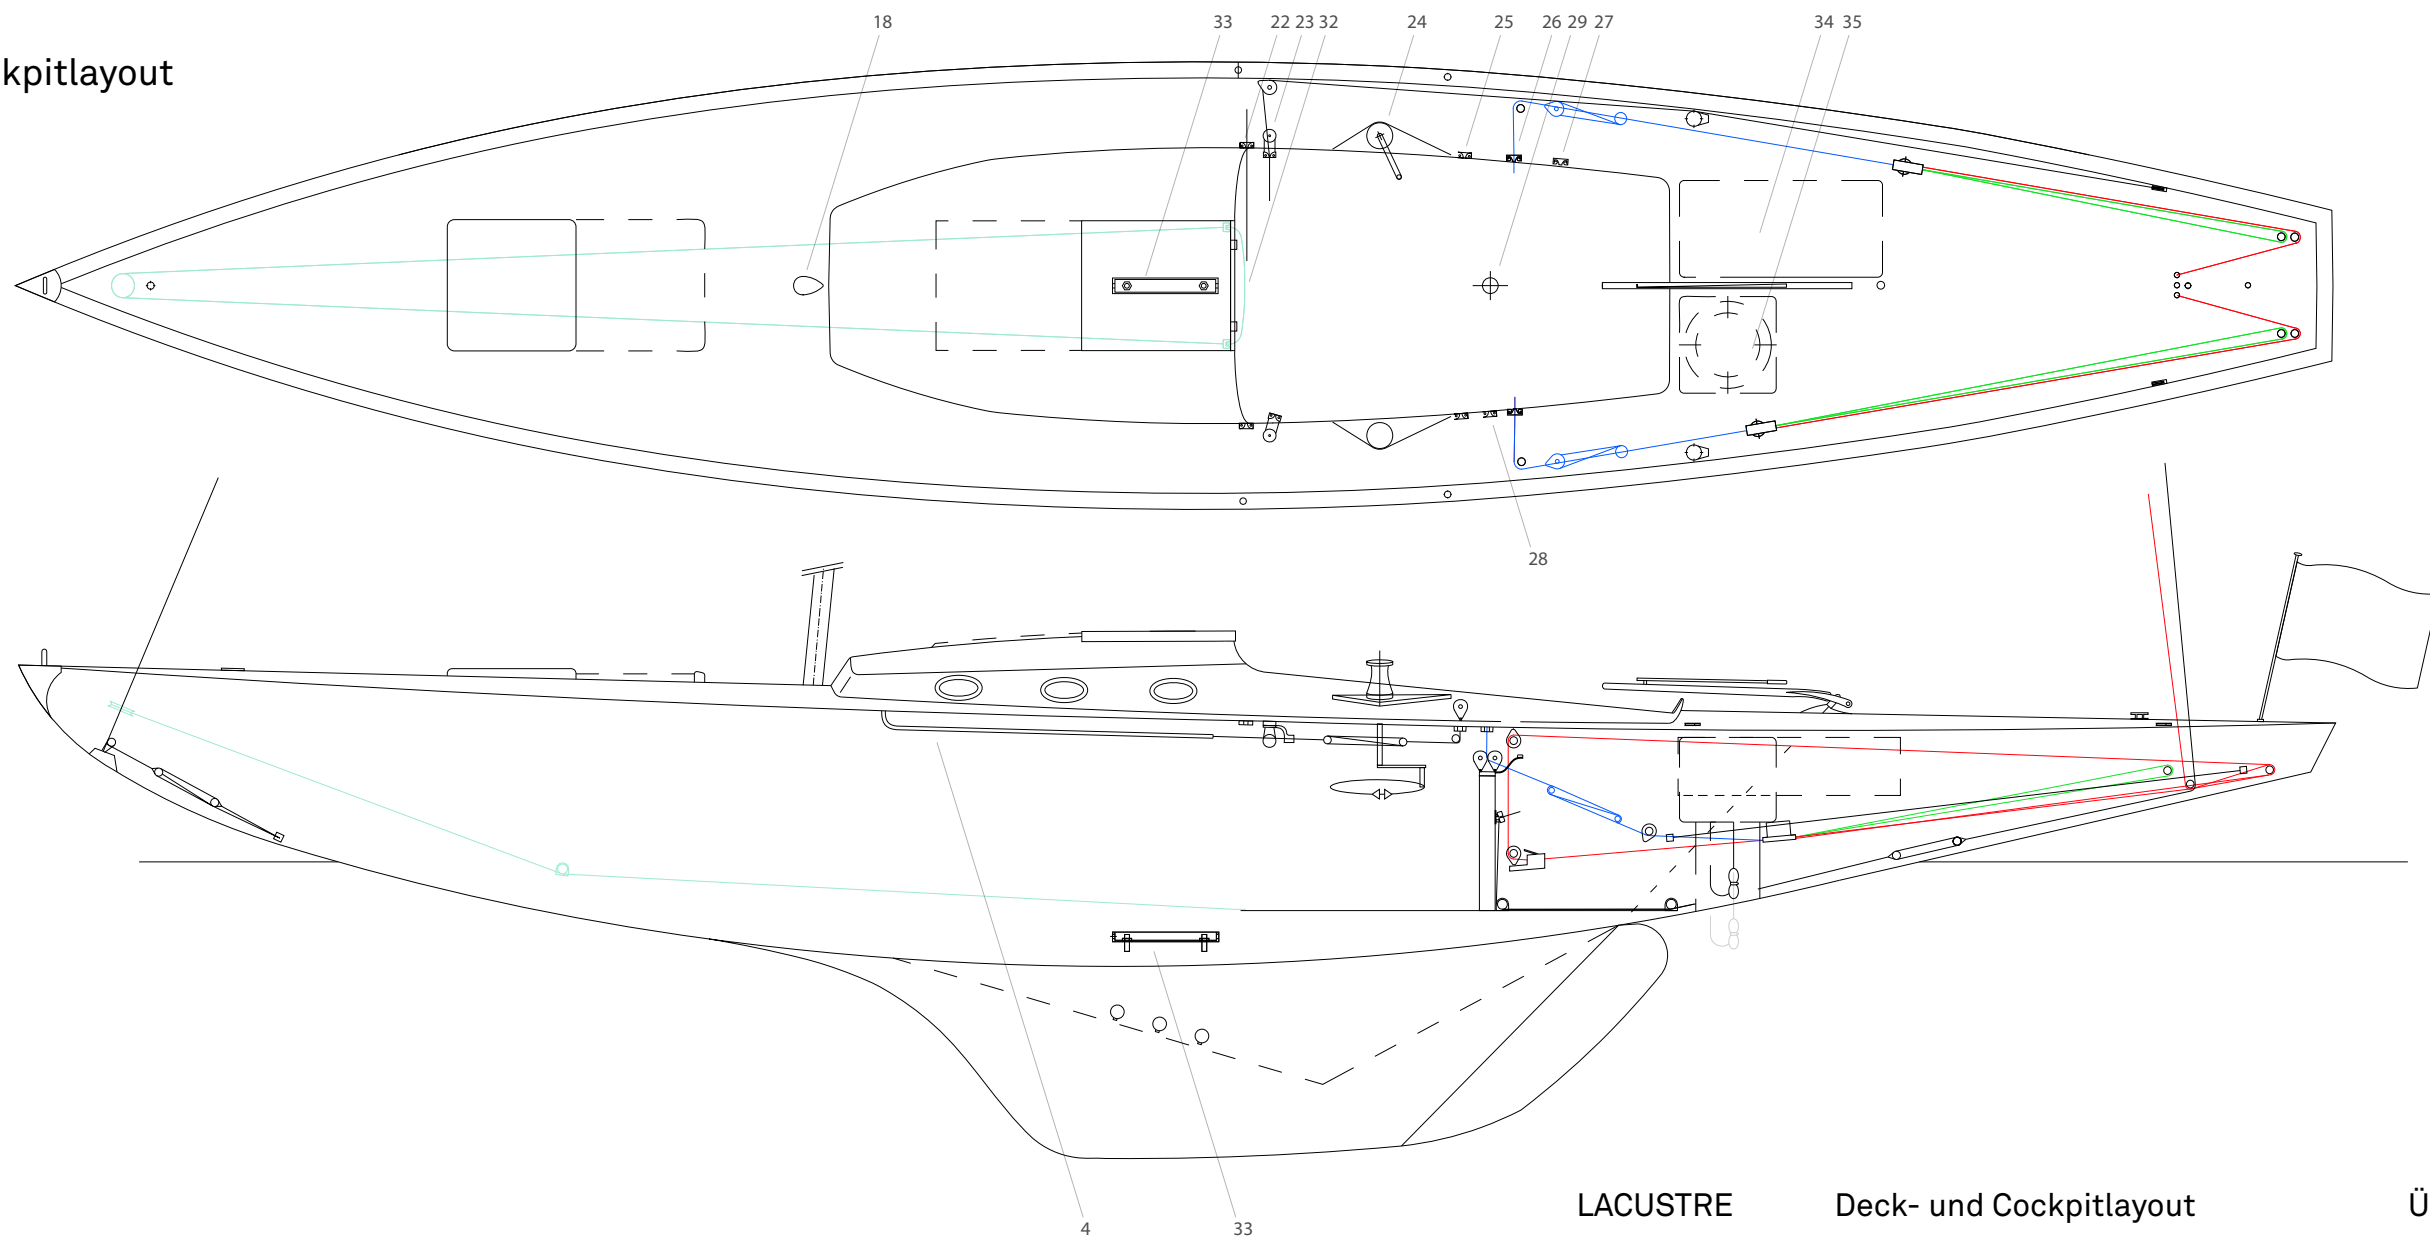

Decklayout

- Pos. Decklayout
- 1 Bugbeschlag
 - 2 Spifall Fixieren
 - 3 Decksklampe
 - 4 Wanten
 - 5 Fockbarber
 - 6 Spibarber-Holepunkt
 - 7 Intermediate-Barber-Holepunkt
 - 8 Genua-Barber-Holepunkt
 - 9 Genuaschot Umlenkung
 - 10 Decksdurchführung Spischot
 - 11 Flaggenstock
 - 12 Heck Lippklampen für Festmacher
 - 13 Vorsegelfall
 - 14 Großfall
 - 15 Großbaum Niederholer
 - 16 Cunningham
 - 17 Unterliekstrecker
 - 18 Spibaum Niederholer
 - 19 Topnant
 - 20 Reservefall
 - 21 Spifall

Cockpitlayout

- Pos. Cockpitlayout
- 22 Spibarber
 - 23 Spinackerschot
 - 24 Unterdeckwinsch
 - 25 Vorsegel-Barber
 - 26 Backstag-Feineinstellung
 - 27 Backstag Kontrollleine
 - 28 Lukendeckel Kontrollleine
 - 29 Pflöck
 - 30 Grossschot Führung
 - 31 Achterstag
 - 32 Fockroller
 - 33 Hehebalken
 - 34 Schublade
 - 35 Einbau-Hubmotor