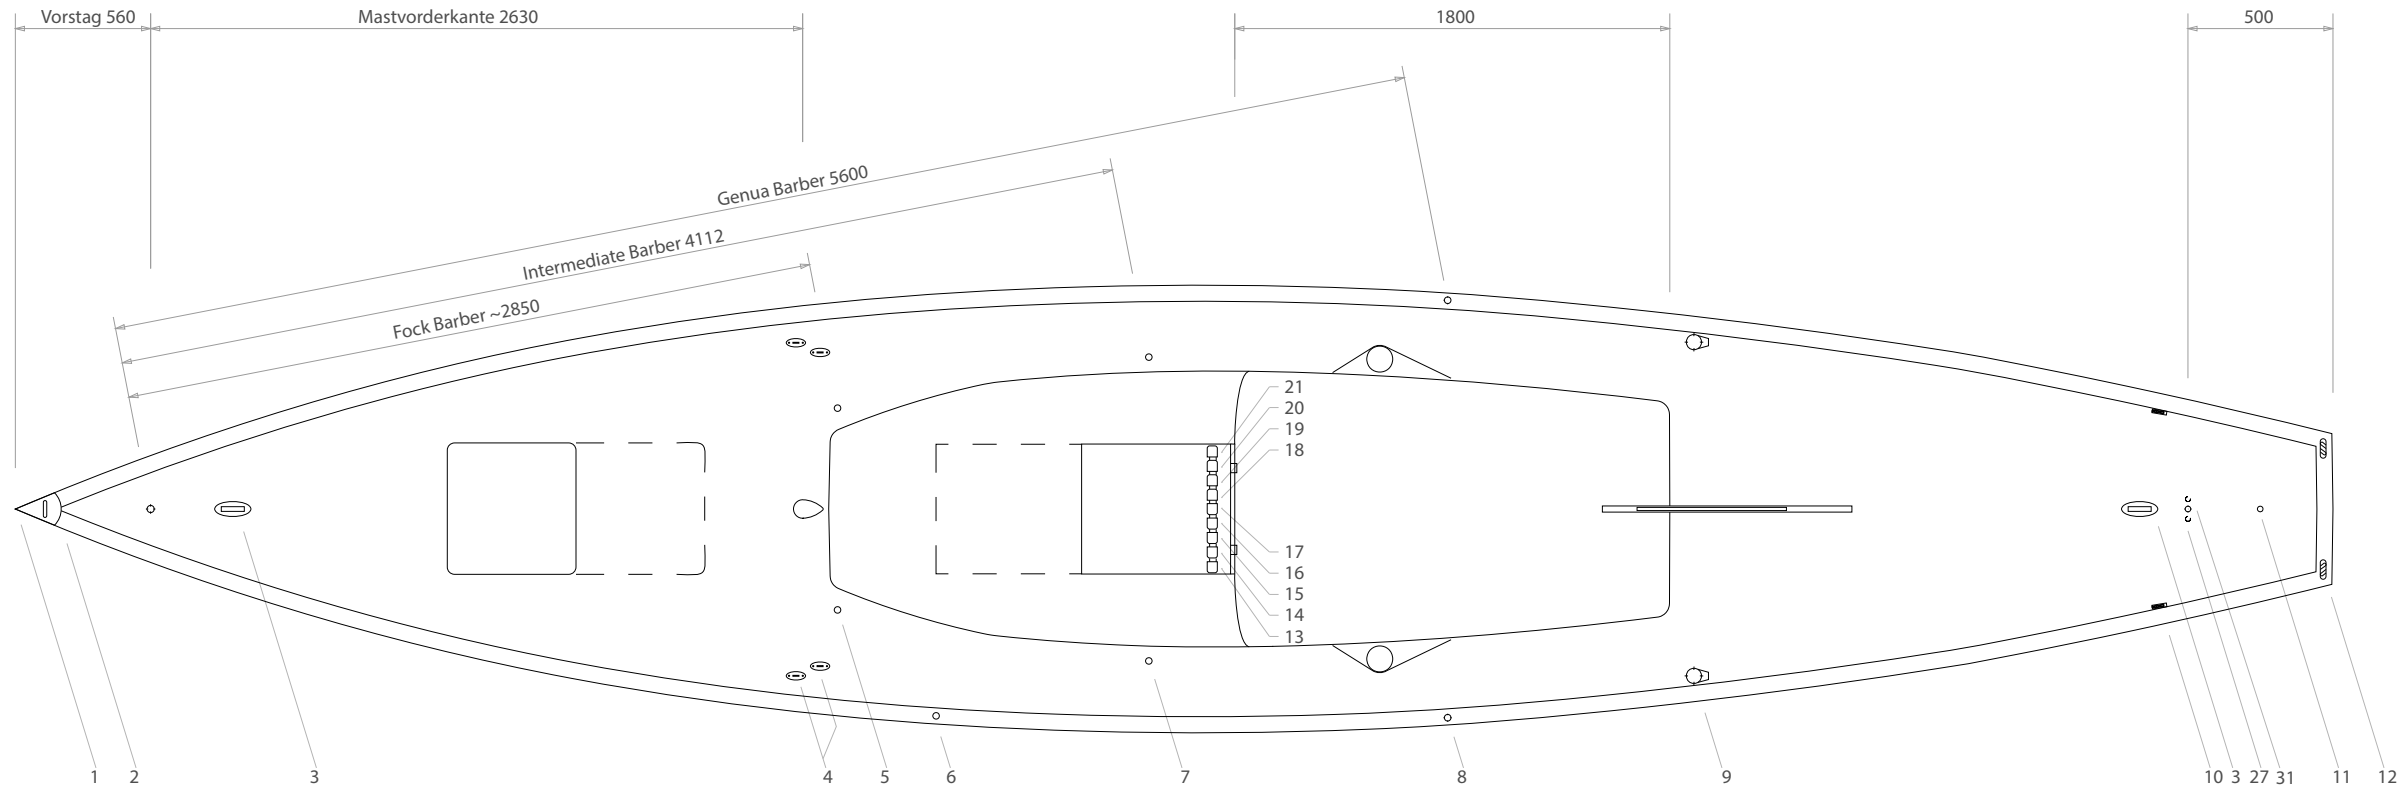

Decklayout

- Pos. Decklayout
- 1 Bugbeschlag
 - 2 Spifall Fixieren
 - 3 Decksklampe
 - 4 Wanten
 - 5 Fockbarber
 - 6 Spibarber-Holepunkt
 - 7 Intermediate-Barber-Holepunkt
 - 8 Genua-Barber-Holepunkt
 - 9 Genuaschot Umlenkung
 - 10 Decksdurchführung Spischot
 - 11 Flaggenstock
 - 12 Heck Lippklampen für Festmacher
 - 13 Vorsegelfall
 - 14 Großfall
 - 15 Großbaum Niederholer
 - 16 Cunningham
 - 17 Unterliekstrecker
 - 18 Spibaum Niederholer
 - 19 Topnant
 - 20 Reservefall
 - 21 Spifall

Cockpitlayout

- Pos. Cockpitlayout
- 22 Spibarber
 - 23 Spinackerschot
 - 24 Unterdeckwinsch
 - 25 Vorsegel-Barber
 - 26 Backstag-Feineinstellung
 - 27 Backstag Kontrollleine
 - 28 Lukendeckel Kontrollleine
 - 29 Pflöck
 - 30 Grossschot Führung
 - 31 Achterstag
 - 32 Fockroller
 - 33 Hehebalken
 - 34 Schublade
 - 35 Einbau-Hubmotor